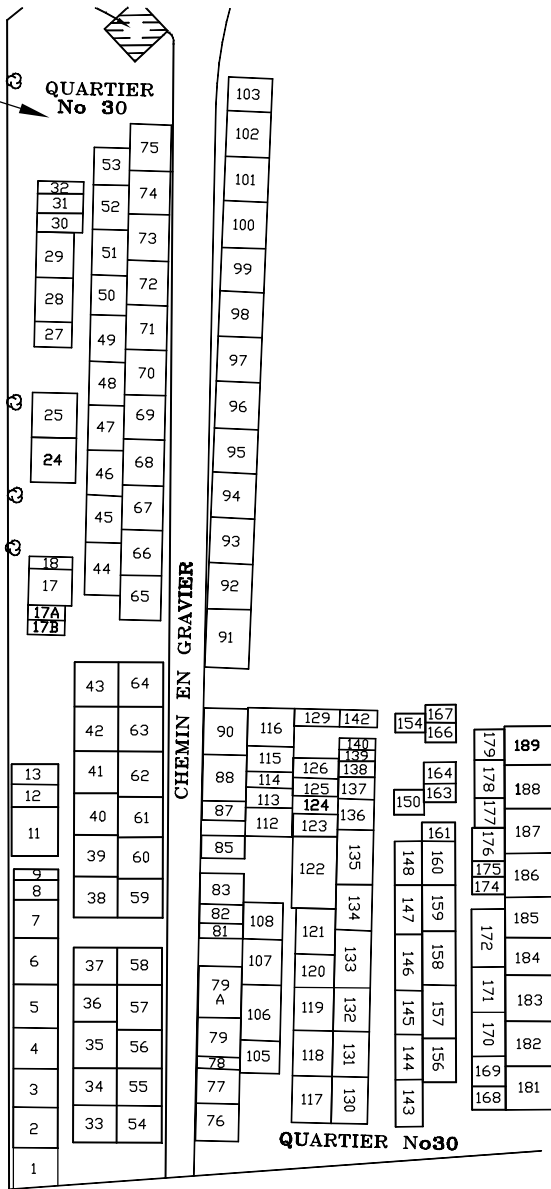

Columbarium

QUARTIER No 30

Secteur Saint-David
 Quartier 30 1/1

VAILLANCOURT
 ROBERTAILLE
 SAVOIE
 BÉDARD
 ET ASSOCIÉS
 ARCHITECTES-GÉOMÈTRES

CHARLESBOURG
 828-8544
 CHERRY
 832-4488
 SAINT-ÉTIENNE-DE-LALON
 831-7575
 SAINT-AUGUSTIN-DE-DEMAURES
 878-2588
 SAINTE-FOY
 826-1822
 LÉVIS
 838-1838

PIERRE GRÉGOIRE
 ARPENTEUR-GÉOMÈTRE