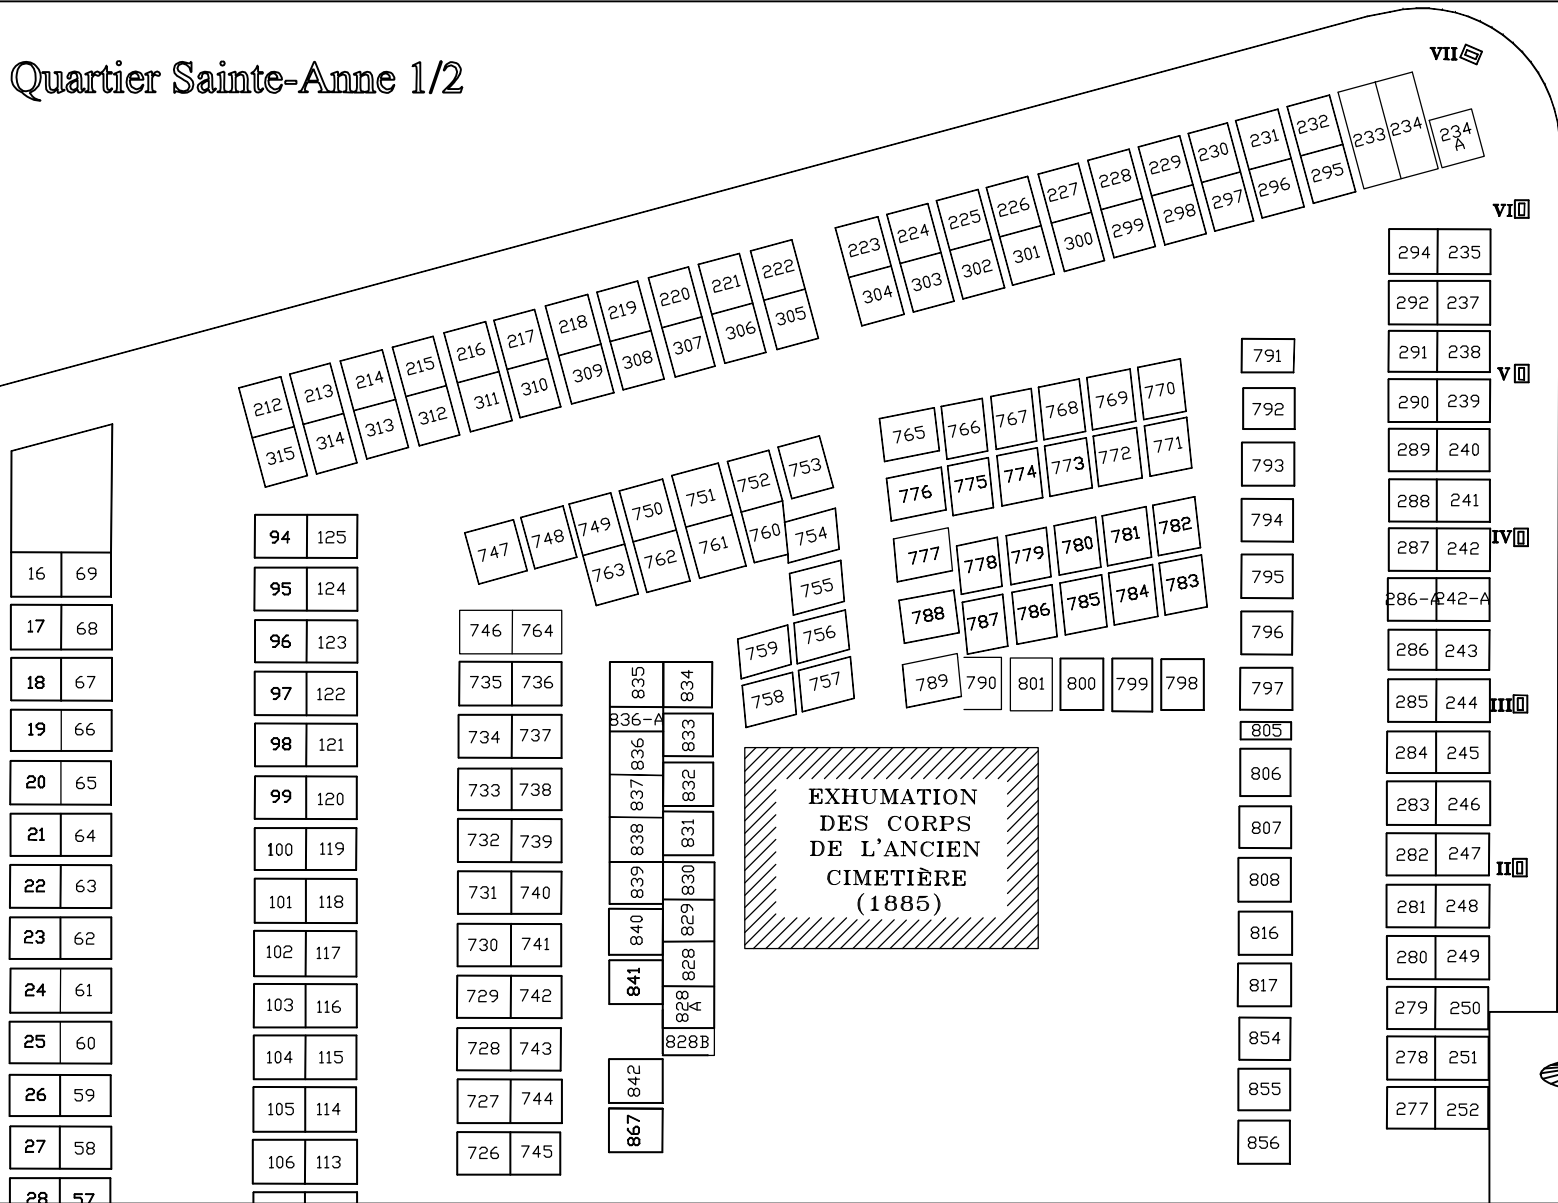

Quartier Sainte-Anne 1/2

EXHUMATION
DES CORPS
DE L'ANCIEN
CIMETIÈRE
(1885)

**VAILLANCOURT
ROBFAILLE
SAVOIE
BÉDARD
ET ASSOCIÉS**
ARPENTREURS-GÉOMÈTRES

CHAMBERLON
028-5544
CHARENT
028-5460
SAINT-ÉTIENNE-DE-LAIZON
031-7273
SAINT-AUGUSTIN-DE-DESMAURES
078-2598
SAINT-FOY
056-1572
LEVIS
038-1535

PIERRE GRÉGOIRE
ARPENTEUR-GÉOMÈTRE