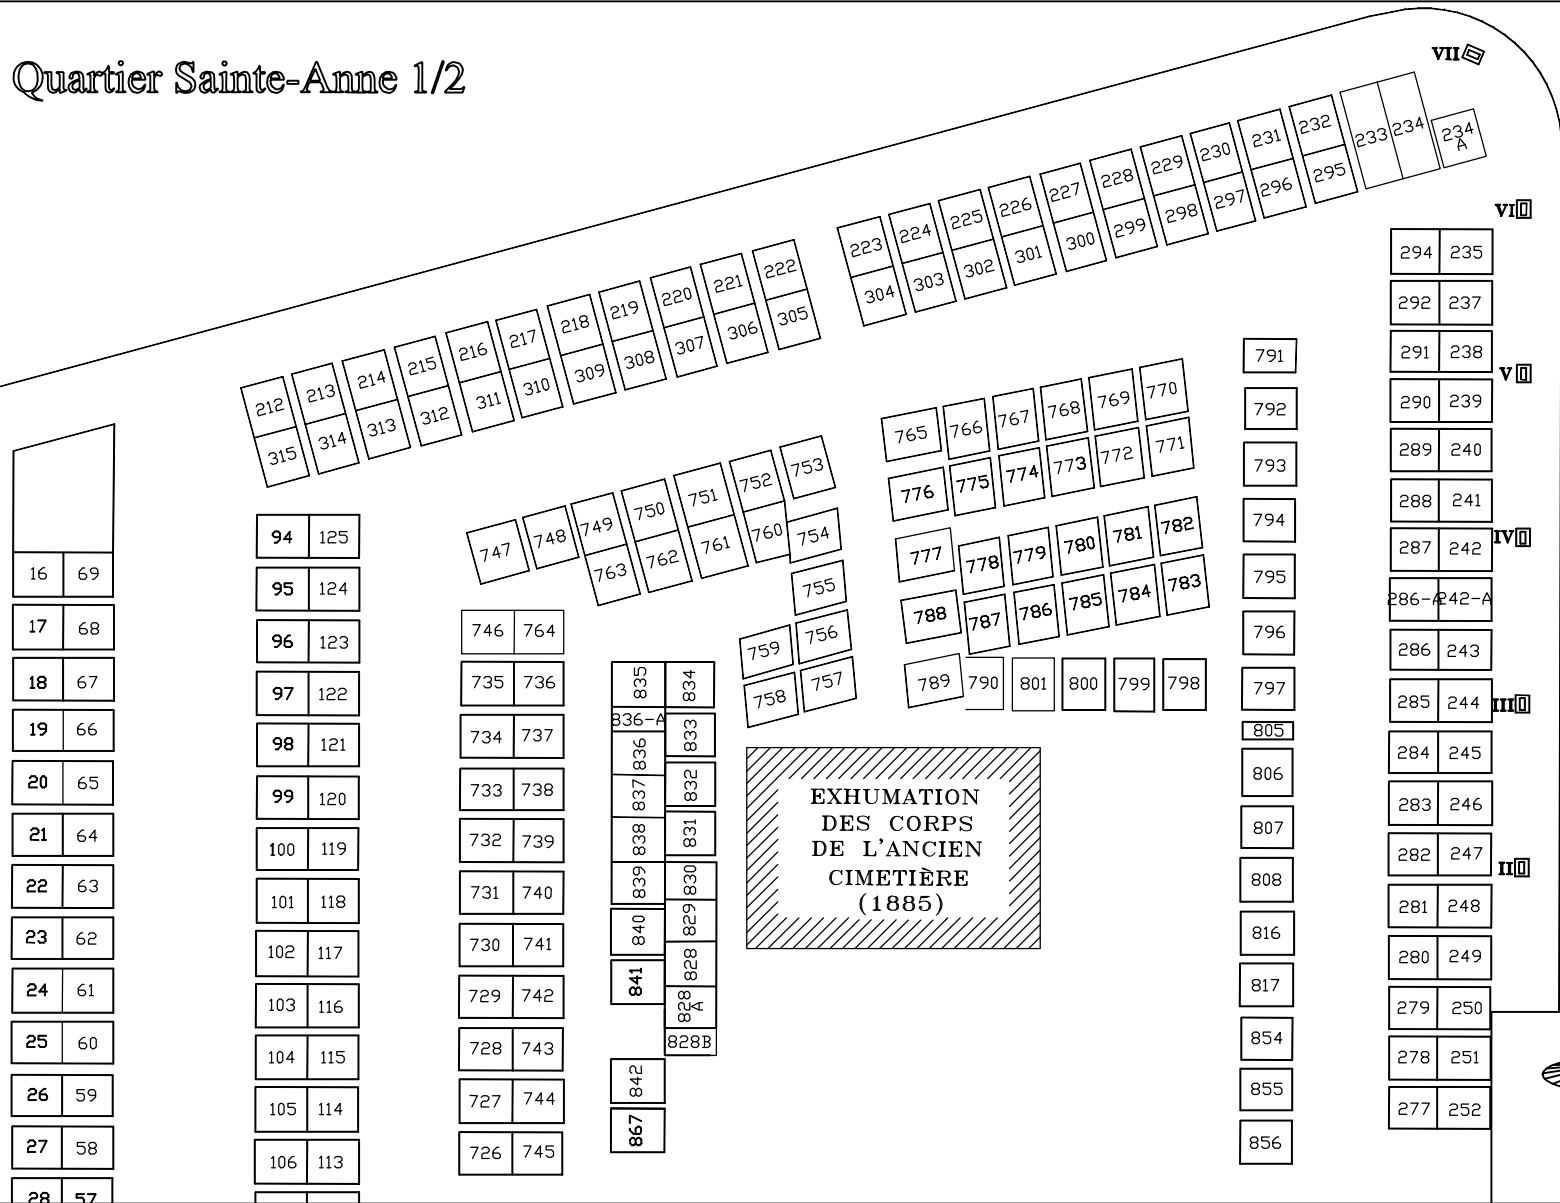

Quartier Sainte-Anne 1/2

**VAILLANCOURT
ROBITAILLE
SAVOYE
BÉDARD
ET ASSOCIÉS**
 ARCHITECTES-GÉOMÈTRES

CHAMBLAY
 828-5544
 CHAMBY
 828-1460
 SAINT-ÉTIENNE-DE-LAIZON
 831-7273
 SAINT-AUGUSTIN-DE-DESMAURES
 878-2598
 SAINT-VOY
 856-1572
 LEVIS
 828-1535

PIERRE GRÉGOIRE
 ARPENTEUR-GÉOMÈTRE