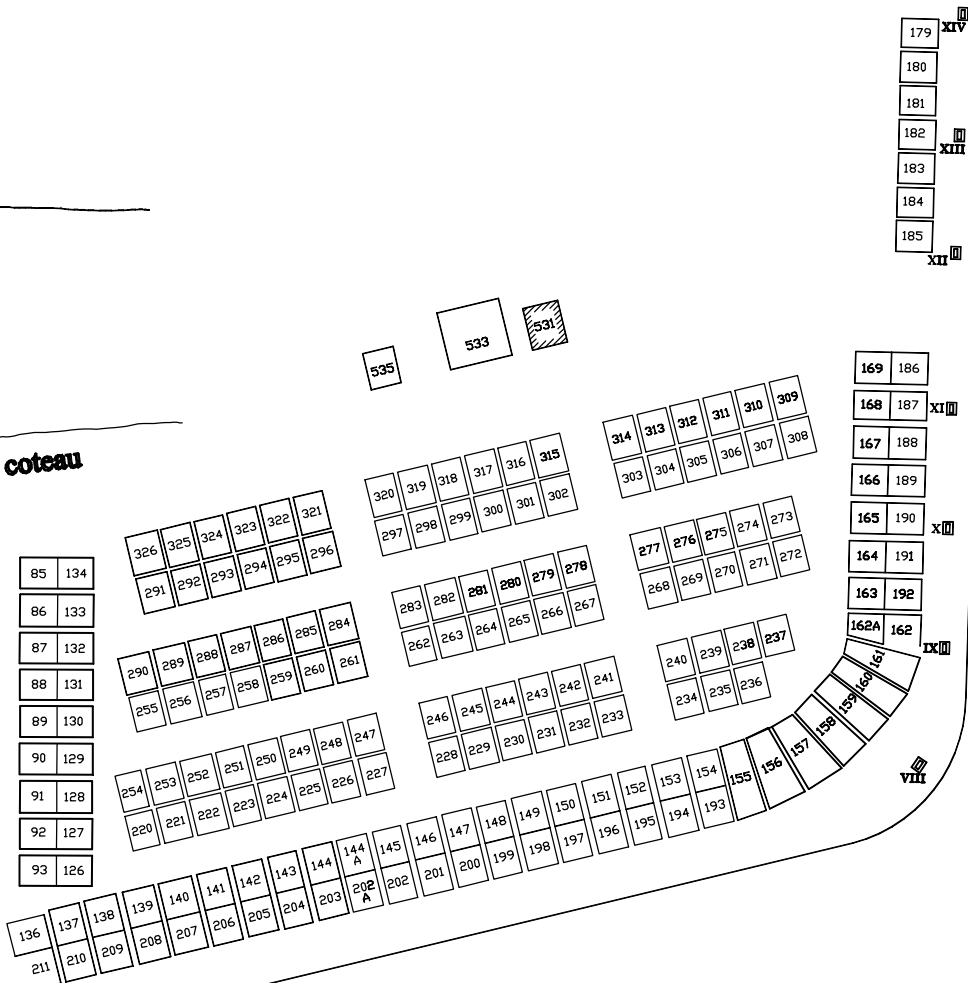

ped du coteau

cime du coteau

coteau

Pied du

CHEMIN DE CROIX

CIMETIERE
DES SOEURS
JESUS-MARIE-
DE-LAUZON
14-15

81
80
6 79
7 78
8 77
9 76
10 75
11 74
12 73
13 72

Quartier Sainte-Vierge 1/1

**VAILLANCOURT
ROBITAILLE
SAVOIE
BEDARD
ET ASSOCIES**
ARPENTEURS-GEOMETRES

**CHARLESBOURG
020-2544
CHARENT
833-4488
SAINT-ETIENNE-DE-LAUZON
031-7575
SAINT-AUGUSTIN-DE-DESMARRES
878-2508 878-8222
SAINT-FRANCOIS
808-1072
LEVIS
835-1335**

PIERRE GRÉGOIRE
ARPENTEUR-GEOMETRE